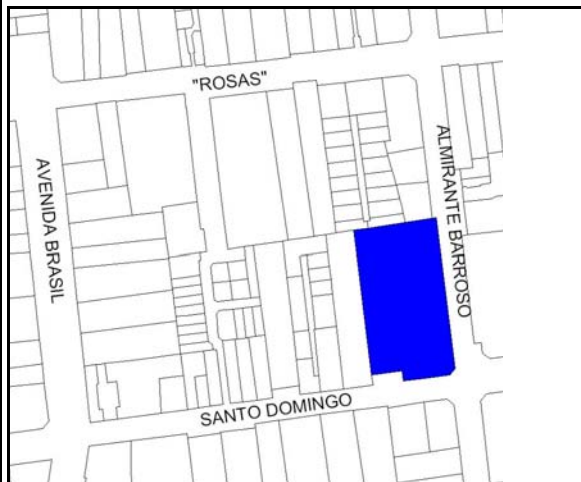

ANTECEDENTES GENERALES

NOMBRE:	Colegio Marianista
DIRECCION:	Santo Domingo 1811, Almirante Barroso 626
TIPO:	Inmueble
ARQUITECTO:	
AÑO RECEPCION FINAL:	1930
ESTADO CONSERVACION:	Bueno
Nº PISOS:	3
SUP TERRENO (m2):	2465
SUP.CONSTRUIDA (m2):	5.626
DESTINO:	Educación
PROPIETARIO:	Ilustre Municipalidad de Santiago
TENENCIA:	Pública
SECTOR CATASTRAL:	7
MANZANA CATASTRAL:	12
ROL:	222-1
EXPROPIACION:	SI

Plano de Ubicación

FICHA
Nº
298

ZONIFICACION PLAN REGULADOR COMUNAL

NORMATIVA PRC	B10
SECTOR ESPECIAL	<input checked="" type="checkbox"/> Moneda - General Bulnes - Chacabuco
ZONA DE CONS.	<input type="checkbox"/>
ZONA TIPICA	<input type="checkbox"/>