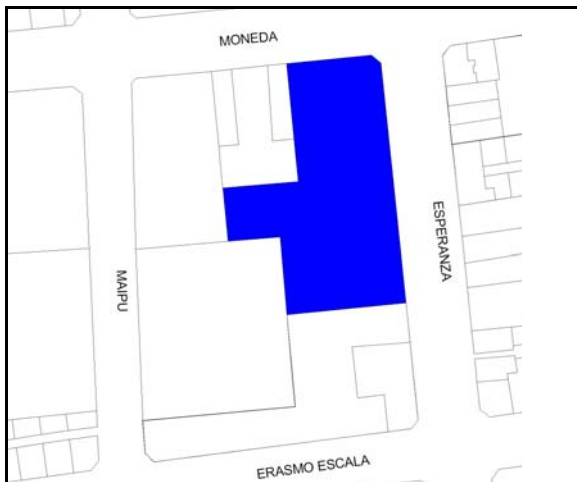

ANTECEDENTES GENERALES

NOMBRE:	Centro de Entrenamiento Bíblico ZOE
DIRECCION:	Av. Ricardo Cumming 95
TIPO:	Inmueble
ARQUITECTO:	
AÑO RECEPCION FINAL:	1925
ESTADO CONSERVACION:	Bueno
Nº PISOS:	2
SUP TERRENO (m2):	101
SUP.CONSTRUIDA (m2):	192
DESTINO:	Vivienda
PROPIETARIO:	Hilda Torres Muñoz
TENENCIA:	Privada
SECTOR CATASTRAL:	8
MANZANA CATASTRAL:	34
ROL:	401-23
EXPROPIACION:	No

Plano de Ubicación

FICHA
Nº
527

ZONIFICACION PLAN REGULADOR COMUNAL

NORMATIVA PRC	B3
SECTOR ESPECIAL	<input type="checkbox"/>
ZONA DE CONS.	<input checked="" type="checkbox"/> Catedral -Almte Barroso -Gral Bulnes- Concha y Toro
ZONA TIPICA	<input type="checkbox"/>