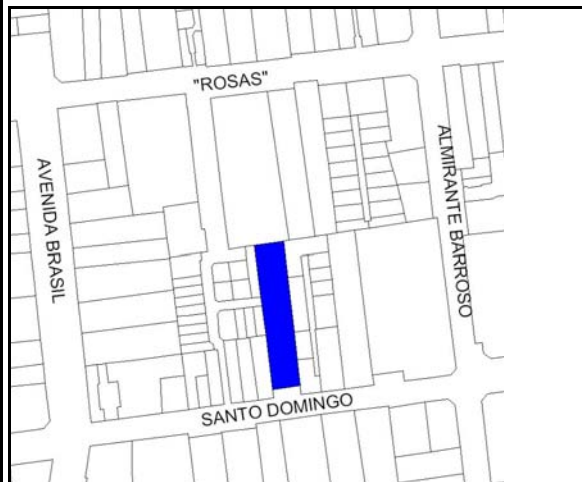

ANTECEDENTES GENERALES

NOMBRE:	Casino Circar
DIRECCION:	Santo Domingo 1863 al 1867
TIPO:	Inmueble
ARQUITECTO:	
AÑO RECEPCION FINAL:	1936
ESTADO CONSERVACION:	Bueno
Nº PISOS:	2
SUP TERRENO (m2):	809
SUP.CONSTRUIDA (m2):	718
DESTINO:	Otros
PROPIETARIO:	Circulo de Suboficiales y Carabiner
TENENCIA:	Privada
SECTOR CATASTRAL:	7
MANZANA CATASTRAL:	12
ROL:	222-11
EXPROPIACION:	Si

Plano de Ubicación

FICHA
Nº
301

ZONIFICACION PLAN REGULADOR COMUNAL

NORMATIVA PRC	B10
SECTOR ESPECIAL	<input checked="" type="checkbox"/> Moneda - General Bulnes - Chacabuco
ZONA DE CONS.	<input type="checkbox"/>
ZONA TIPICA	<input type="checkbox"/>