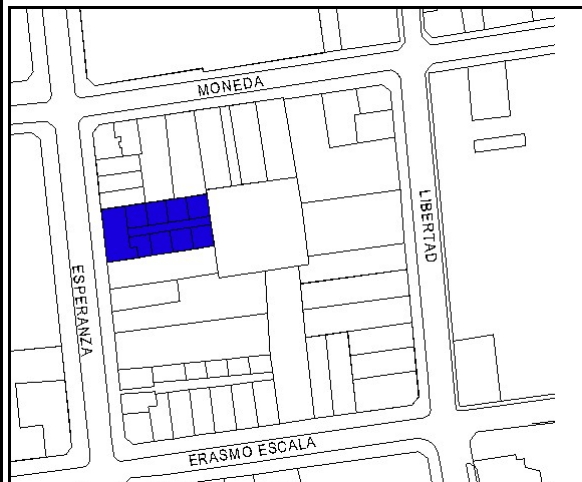

ANTECEDENTES GENERALES

NOMBRE:	Cité Aislado Simple Esperanza
DIRECCION:	Esperanza 91
TIPO:	Conjunto
ARQUITECTO:	
AÑO RECEPCION FINAL:	1913 a 1933
ESTADO CONSERVACION:	Regular
Nº PISOS:	1
SUP TERRENO (m2):	701
SUP.CONSTRUIDA (m2):	
DESTINO:	Vivienda
PROPIETARIO:	Varios
TENENCIA:	Privada
SECTOR CATASTRAL:	9
MANZANA CATASTRAL:	5
ROL:	413-22 al 30
EXPROPIACION:	No

Plano de Ubicación

FICHA
Nº
518

ZONIFICACION PLAN REGULADOR COMUNAL

NORMATIVA PRC	B10
SECTOR ESPECIAL	<input checked="" type="checkbox"/> Moneda - General Bulnes - Chacabuco
ZONA DE CONS.	<input type="checkbox"/>
ZONA TIPICA	<input type="checkbox"/>